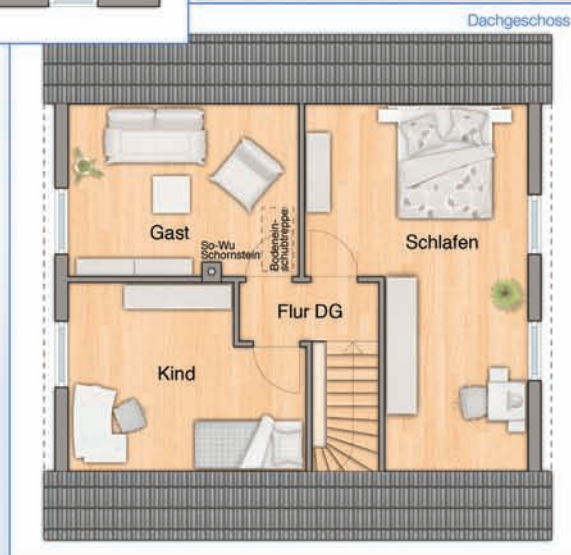

Haus für Sie!

Wohnfläche EG	
Wohnen	34,32 m ²
Küche	10,03 m ²
Diele	8,63 m ²
Bad	6,16 m ²
HAR	4,32 m ²

Die Wohnflächenberechnung erfolgte nach der Wohnflächenverordnung. Darin sind 4,32 m² Nutzfläche enthalten. Geringfügige Abweichungen bis zu 3% bezogen auf die Gesamtnutz- und Wohnfläche sind bauseits möglich.

Nettogrundfläche: ca. 120 m²
Wohnfläche nach WoFV: ca. 110 m²

Wohnfläche Dachgeschoss	
Schlafen	19,96 m ²
Flur DG	2,90 m ²
Gast	11,74 m ²
Kind	11,96 m ²

Abbildung enthält Sonderwünsche

schlüsselfertig für
101.990,-